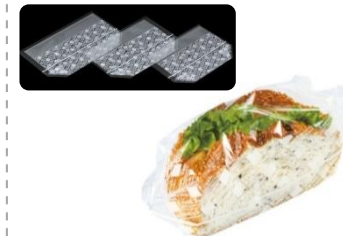

6G840 200入
CP角底サンド袋 英字白 ブロック付
中
1,588円 @7.94円