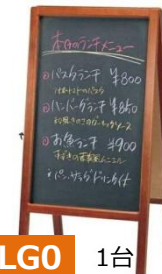

SOMMO 100入
ナフキン6ツ折 (白) 波型
45円 @0.45円

QEW70 100入
おしぼり ソフルク 無地 平
270円 @2.70円

RKR60 100入
マドラースティック
129円 @1.29円

NUF50 50入 ※フタ別売
断熱エンボスコップ プレイクタイム
803円 @16.06円

BJ190 25入
カップ&コーンホルダー 4ヶ用
675円 @27円

VM8T0 50入
カラーナフキン2P ディープ イタリアンG
372円 @7.44円

YMECO 500入
裸ストレートストロー ブラックショート
595円 @1.19円

AQULO 100入
紙コースター 0119 角金
574円 @5.74円

DP3K0 100入
木製スプーン #160
698円 @6.98円

ACLGO 1台
A型看板両面タイプ チョーク仕様
9,410円 @9,410円

ZGPT0 50入
ケーキ函 6寸 白
7,042円 @140.84円

R9660 50入
ワンタッチケーキ箱 #6
1,840円 @36.80円