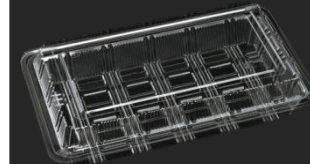

※上記商品は別売のフタがございます。

※すべて税抜表示となっております。

デリカランチ(DL)

主菜部分が内嵌合蓋！
カレーなどの汁物メニューに最適！

円形のポケット部分に
内嵌合蓋をつける事で
汁漏れを防ぎます！

4VTS0 50入 ※中皿・フタ別売
DLV麺20(58) 黒W
1,100円 @22円

2XWS0 50入 ※フタ別売
AP-213 スパイシー
1,772円 @35.44円

3MSM0 50入 ※フタ別売
DL サークル24-24 黒
1,134円 @22.68円

160mmの
フォークスプーン
単袋入り。

J6NM0 100入

フォークスプーン黒 #160 100
個包装 **544円** @5.44円

QEW70 100入

おしぼり ソファルK 無地 平
270円 @2.70円

ナンのお持ち帰りに。

TH0T0 1本

抗菌アルミホイル 30cm×50m
500円 @500円

4A100 100入

FPフード特2深(20)
910円 @9.10円

MSDピザ丸

ハーフ用に

2PBN0 30入 ※フタ別売

MSDピザ丸11インチ1/2 黒

1,002円 @33.40円

2C8J0 30入 ※フタ別売

MSDピザ丸11インチ 黒

1,839円 @61.30円

0MRFO 50入

PPSALピザ11インチ1/8

1,067円 @21.34円

3CM30 50入

PPSALピザ11インチ1/4

1,480円 @29.60円