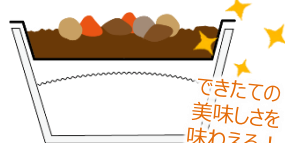

※上記商品は別売のフタがございます。

※すべて税抜表示となっております。

ドリスカップ

今までできなかったことも、
中皿があるからこそできる！

中皿使用によってご飯への染み込みを防ぐ！

中皿がないと...

中皿があると...

断熱性に優れた本体

作業性アップ！

レンジで温めた
すぐ後でも
熱くない！

おかずとご飯がセパレートだと、
分業できて効率的！

6WZ70 30入 ※中皿・フタ別売
MFPドリスカップ142-700 並木
906円 @30.20円

7APCO 30入 ※中皿・フタ別売
MFPドリスカップ142-700 黒
864円 @28.80円

4X1Y0 30入 ※中皿・フタ別売
MFPドリスカップ142-790 黒
900円 @30円

55WW0 50入 ※フタ別売
MSD京角丼-25 うるし
673円 @13.46円