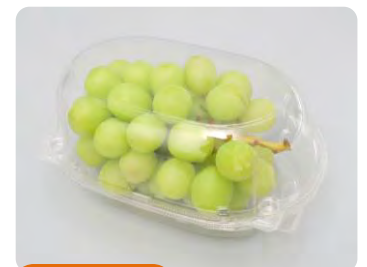

25CW0 50入
ウルルM
1,580円 @31.60円