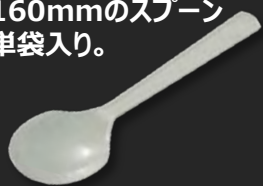

**1,370円** @27.40円

**16LC0** 50入 ※フタ別売

DL 23-23 黒

**1,580円** @31.60円

**6V6E0** 50入 ※中皿・フタ別売

DLV麺丼18(73) 黒W

**1,495円** @29.90円

**2XWS0** 50入 ※フタ別売

AP-213 スパシー

**2,210円** @44.20円

**0GWY0** 30入 ※中皿・フタ別売

MFPドリス角18-13(61) 黒W

**1,209円** @40.30円

**81HH0** 25入 ※フタ別売

MFPデリプレ26-19-1 黒

**975円** @39円

160mmのスプーン  
単袋入り。

**KP6B0** 100入

スプーン #160 100 個包装

**600円** @6円

160mmの  
フォークスプーン  
単袋入り。

**J6NM0** 100入

フォークスプーン黒 #160 100  
個包装

**680円** @6.80円