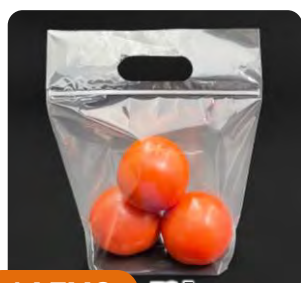

フィルム内側の曇りを防ぎ、  
商品の見栄えアップ。

**G5FB0** 100入  
ポードン袋 20μ 10号  
**250円** @2.50円

**YP910** 100入  
オーパック 20μ 10号  
**600円** @6円

**RSNNO** 100入  
OPP防曇20 115×400 4HP入  
**440円** @4.40円

**1AFM0** 50入  
チャック付スタンド袋 2023  
**870円** @17.40円