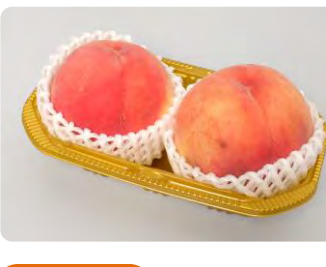

036P0 100入
FR-13 ゴールド
2,180円 @21.80円

フィルム内側の曇りを防ぎ、
商品の見栄えアップ。