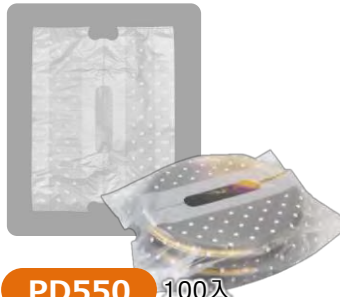

PD550 100入
大型容器バッグ F-40 水玉透明
1,480円 @14.80円