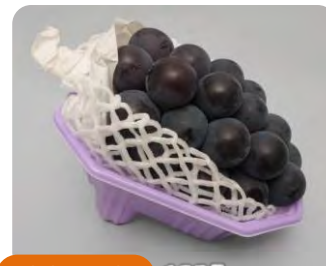

00HA0 100入
FRプラス M パープル
2,610円 @26.10円