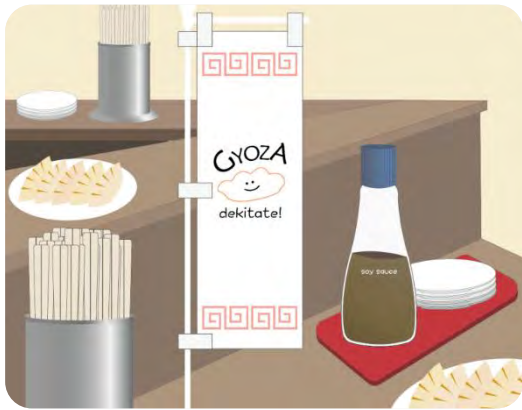

スタンド

水を入れて使用するタイプ。

注水式スタンド10kg

- サイズ：W350×D350×H300mm (全高)
- 仕様：標準のぼり用ポール φ22mm～25mmに対応
- 重量：《満水》約10kg
- カラー：ブラック、ブルー、ホワイト

屋外用

コンクリート製で丈夫！
転倒しにくく、安定性抜群！
わざわざ片付ける手間もなくなります！

コンクリートスタンド

- サイズ：《本体》H420×W250×D250mm
《パイプ内径》32mm
 - 重量：約26kg
 - 標準のぼり用ポール φ22mm～25mmに対応
- ※風の強い日は倒れる恐れがありますので、設置の際はポールを低くしてお使いいただくか、風の吹かない場所へ移動、もしくは速やかに撤去して下さい。
※のぼり用ポールは別売です。

親しみのあるスマイルでのぼりを引立てます！

用途に合わせて角度調整可能！

アソビタン君

- サイズ：《本体》W420×D125×H540mm
《フットスタンド》W505×D165×H95mm
 - カラー：イエロー、ピンク、ブルー
 - タンク容量：16L (注水フットサンド含む)
 - 付属品：注水フットサンド
- ※のぼり用ポールは別売です。

卓上のぼり (ミニ・ミドル)

ミニのぼり (H210×W70mm)