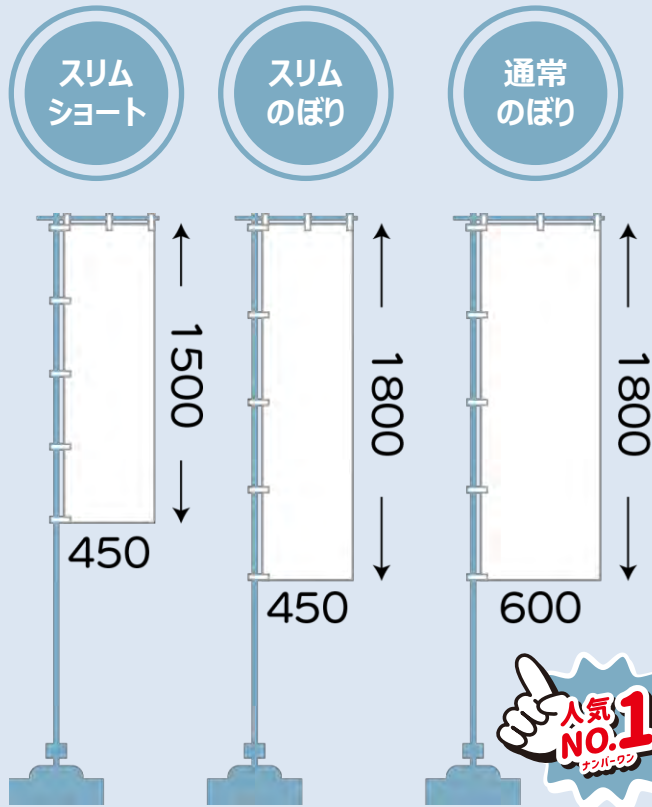

スタンド

水を入れて使用するタイプ。

注水式スタンド10kg

- サイズ：W350×D350×H300mm (全高)
- 仕様：標準のぼり用ポール φ22mm～25mmに対応
- 重量：《満水》約10kg
- カラー：ブラック、ブルー、ホワイト

屋外用

コンクリート製で丈夫！
転倒しにくく、安定性抜群！
わざわざ片付ける手間もなくなります！

コンクリートスタンド

- サイズ：《本体》H420×W250×D250mm
《パイプ内径》32mm
 - 重量：約26kg
 - 標準のぼり用ポール φ22mm～25mmに対応
- ※風の強い日は倒れる恐れがありますので、設置の際はポールを低くしてお使いいただくか、風の吹かない場所へ移動、もしくは速やかに撤去して下さい。
※のぼり用ポールは別売です。

吸盤付針金タイプ

ガラス面に吸盤で設置。

※ガラス面での使用に限ります。

ミドルのぼり用吸盤付き針金POP

- サイズ：W115×H400mm
- 材質：《ジョイント》ABS
《針金》ピアノ線、《吸盤》塩ビ

のぼりQ&A!

のぼりのサイズってどれくらいあるの？

サイズ展開はとても豊富です！ ※こちらに載っていないサイズもご相談ください！