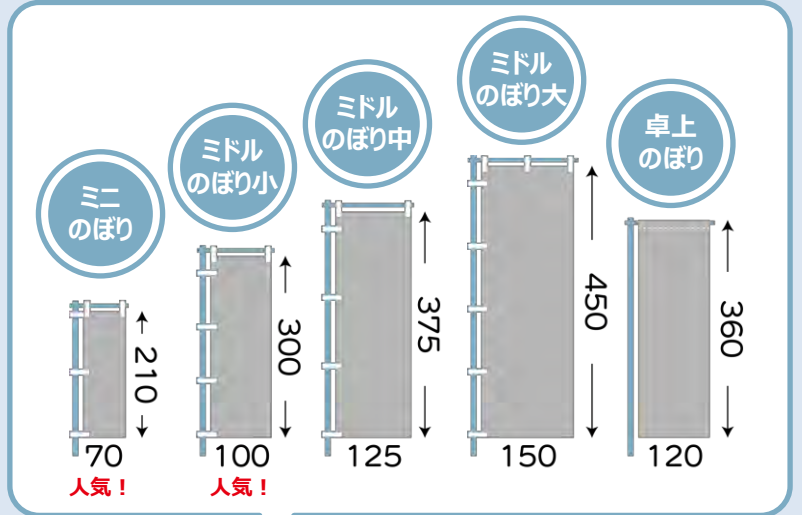

吸盤付針金タイプ

ガラス面に吸盤で設置。

※ガラス面での使用に限ります。

ミドルのぼり用吸盤付き針金POP

- サイズ：W115×H400mm
- 材質：《ジョイント》ABS
《針金》ピアノ線、《吸盤》塩ビ

のぼりQ&A!

のぼりのサイズってどれくらいあるの？

サイズ展開はとても豊富です！ ※こちらに載っていないサイズもご相談ください！