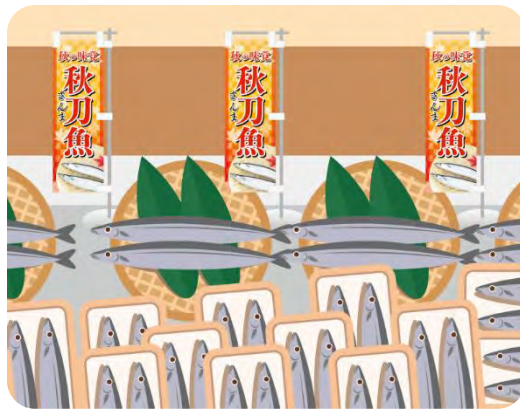

卓上のぼり (ミニ・ミドル)

ミニのぼり (H210×W70mm)

70mm

210 mm

ミドルのぼり (H300×W100mm)

100mm

300 mm