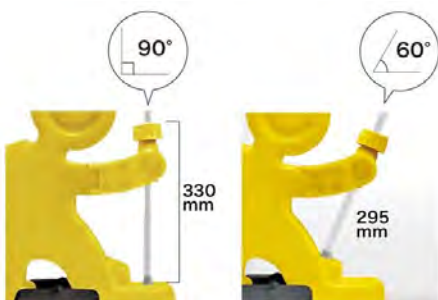

同じデザイン
3本以上で
効果あり!

のぼり備品

のぼり設置の必需品！

のぼり旗を立てるためのポールやスタンドもご紹介します。

ポール

1.3～2.4mの伸縮式。お好みの高さで固定できます！

のぼり 2.4mポール(2段伸縮式)

- サイズ：1.3m～2.4m
- 横棒：850mm
- 直径：上部パイプφ19mm、下部パイプφ22mm
- カラー：ブラック、ブルー、グリーン、ホワイト、イエロー

スタンド

水を入れて使用するタイプ。

注水式スタンド10kg

- サイズ：W350×D350×H300mm (全高)
- 仕様：標準のぼり用ポール φ22mm～25mmに対応
- 重量：《満水》約10kg
- カラー：ブラック、ブルー、ホワイト

屋外用

コンクリート製で丈夫！
転倒しにくく、安定性抜群！
わざわざ片付ける手間もなくなります！

コンクリートスタンド

- サイズ：《本体》H420×W250×D250mm
《パイプ内径》32mm
 - 重量：約26kg
 - 標準のぼり用ポール φ22mm～25mmに対応
- ※風の強い日は倒れる恐れがありますので、設置の際はポールを低くしてお使いいただくか、風の吹かない場所へ移動、もしくは速やかに撤去して下さい。
※のぼり用ポールは別売です。

親しみのあるスマイルでのぼりを引立てます！

用途に合わせて角度調整可能！

アソビタン君

- サイズ：《本体》W420×D125×H540mm
《フットスタンド》W505×D165×H95mm
 - カラー：イエロー、ピンク、ブルー
 - タンク容量：16L (注水フットサンド含む)
 - 付属品：注水フットサンド
- ※のぼり用ポールは別売です。

卓上のぼり (ミニ・ミドル)

ミニのぼり (H210×W70mm)