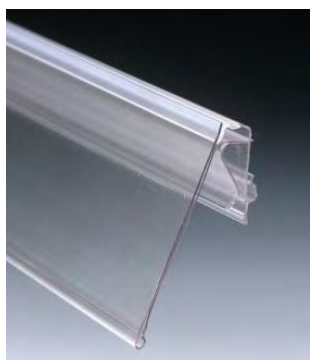

定番のマグネットポップ!

マグネットPOPスタンド

●サイズ：W300×H323mm

脚立なしで天吊りPOPを
引き下げて交換できる!

↓使い方はコチラ

イージーポップー

●サイズ：W400×98mm

キャンペーンや催事などの告知に!
大形表示に最適なフロアスタンド!

※売り場に合わせて様々な種類のプライスカードレールをご用意しております。

簡単にPOPや
プライスカードが
差し込める！

スウィングライナー

トップライン (平冷ケース用)

平冷ケースでも
棚帯やプライスカードが
全面に表示できるので
効果的にアピール可能！

【ショップカード】

- サイズ：91×55mm
- 素材：用途に合わせてご提案いたします。

リピーターや新規のお客様獲得につながる必須ツール！