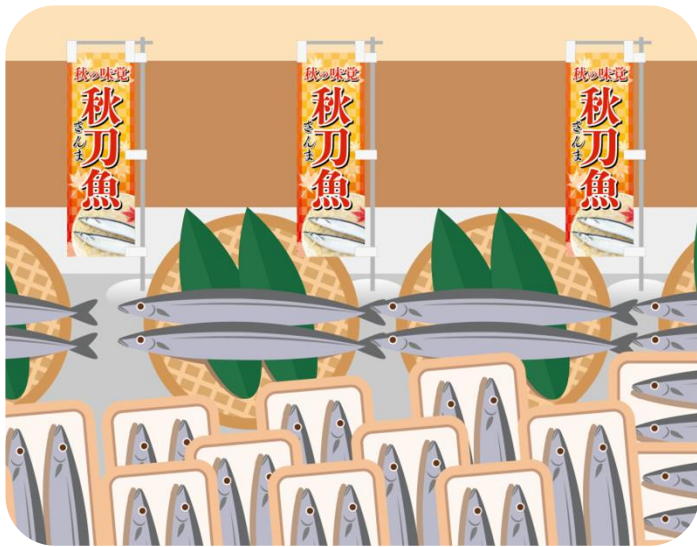

注水
フットサンド

イエロー

Point2

用途に合わせて角度の変更可能！

アソビタン君

- サイズ：《本体》W420×D125×H540mm
《フットスタンド》W505×D165×H95mm
- カラー：イエロー、ピンク、ブルー
- タンク容量：16L (注水フットサンド含む)
- 付属品：注水フットサンド
- ※のぼり用ポールは別売です。

レジ・カウンターなどの小スペースを利用した、アイキャッチ広告のぼりとして最適です。