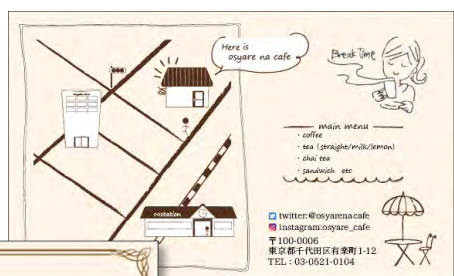

※売り場に合わせて様々な種類のプライスカードレールをご用意しております。

簡単にPOPや
プライスカードが
差し込める！

スウィングライナー

トップライン (平冷ケース用)

平冷ケースでも
棚帯やプライスカードが
全面に表示できるので
効果的にアピール可能！

【ショップカード】

- サイズ：91×55mm
- 素材：用途に合わせてご提案いたします。

リピーターや新規のお客様獲得につながる必須ツール！

オリジナルショップカード（片面デザイン）

オリジナルショップカード（両面デザイン）

- 片面・両面
 - モノクロ・カラー
- 対応いたします！

オリジナルショップカード（裏面地図）

オリジナルショップカード（裏面スタンプ）

【ショップカード立て】

ショップのディスプレイや、オフィスの受付カウンターに大活躍！

担当営業までお気軽にお問合せ下さい。

カタログスタンドに
セットできます！

カタログスタンド

- サイズ：《ヨコ型》幅95mm×高さ48mm×奥行38mm
《タテ型》幅64mm×高さ71mm×奥行40mm
- カラー：クリアー
- 収容枚数：《ヨコ型》名刺約50枚、《タテ型》名刺約80枚

名刺貼付