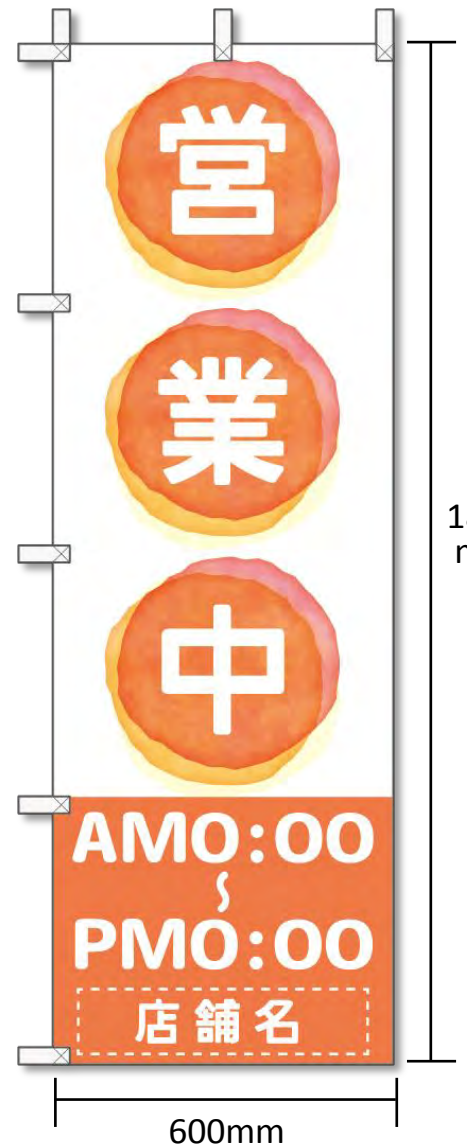

【のぼり】 規格のぼり

●サイズ：W600×H1800mm

●素材：ポリエステル製

オススメ

【のぼり】 規格のぼり

●サイズ：W600×H1800mm

●素材：ポリエステル製

オススメ👍

オススメ 

【のぼり】 規格のぼり

●サイズ：W600×H1800mm

●素材：ポリエステル製

オススメ👍

【のぼり用】ポール・ポール台座

1.3~2.4mの伸縮式。
お好みの高さで
固定できます！

のぼり 2.4mポール(2段伸縮式)

- サイズ：1.3m~2.4m
- 横棒：850mm
- 直径：上部パイプ19mm、下部パイプ22mm
- カラー：ブラック、ブルー、グリーン、ホワイト

水を入れて使用するタイプ。

注水式スタンド10kg

- サイズ：高さ 300mm (全高)
幅 350mm
奥行き 350mm
- 仕様：標準のぼり用ポール φ22mm~25mmに対応
- 重量：《満水》約10kg
- カラー：ホワイト、ブルー

おすすめ 親しみのあるスマイルでのぼりを引立てます！

注水
フットサンド

イエロー

Point2

用途に合わせて角度の変更可能！

アソビタン君

- サイズ：《本体》W420×D125×H540mm
《フットスタンド》W505×D165×H95mm
- カラー：イエロー、ピンク、ブルー
- タンク容量：16L (注水フットサンド含む)
- 付属品：注水フットサンド
- ※のぼり用ポールは別売です。

レジ・カウンターなどの小スペースを利用した、アイキャッチ広告のぼりとして最適です。