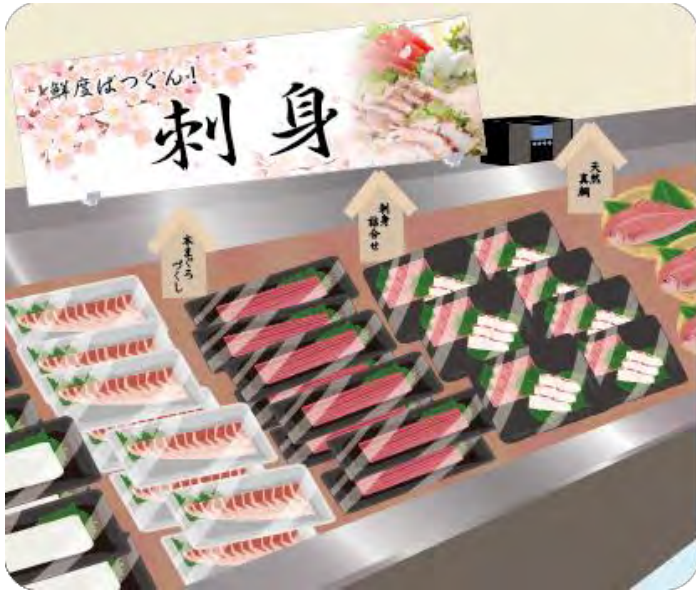

飲食
店に

壁に設置！

何も無い通路に設置して
イベントをアピール！

平面上でも設置可能！

売り場のコーナー化に。

イベント向けパネルも作成できます！

変形パネルもご相談ください！

【パネルラック】

パネルを挟んで表示できる
マグネット付きのパネルラック。

パネルラック

- サイズ：幅49mm×高さ53mm×奥行16mm
- カラー：ホワイト
- ※その他のタイプもご用意しております。

【ポスター】

オススメ!

片面・両面印刷
対応いたします!

名入れもできます!

【POPスタンド】