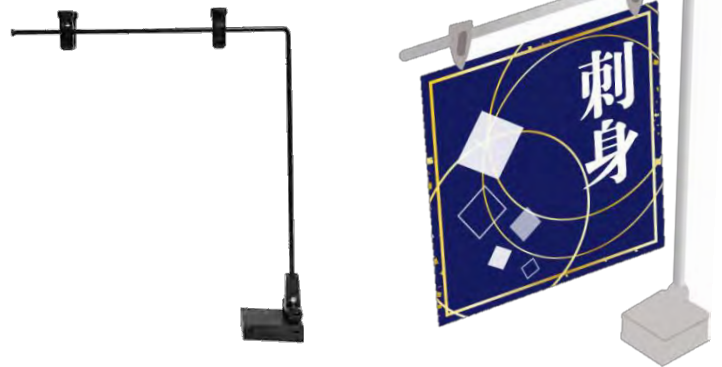

パネルを挟んで表示できる
マグネット付きのパネルラック。

パネルラック

- サイズ：幅49mm×高さ53mm×奥行16mm
- カラー：ホワイト
- ※その他のタイプもご用意しております。

【ポスター】

オススメ!

片面・両面印刷
対応いたします!

名入れもできます!

【POPスタンド】

定番のマグネットポップ!

マグネットPOPスタンド

●サイズ：W300×H323mm

脚立なしで天吊りPOPを
引き下げて交換できる!

↓使い方はコチラ

イージーポップー

●サイズ：W400×98mm

キャンペーンや催事などの告知に!
大形表示に最適なフロアスタンド!