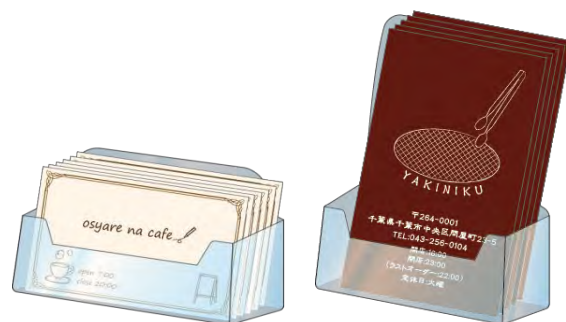

※売り場に合わせて様々な種類のプライスカードレールをご用意しております。

簡単にPOPや
プライスカードが
差し込める！

スウィングライナー

トップライン (平冷ケース用)

平冷ケースでも
棚帯やプライスカードが
全面に表示できるので
効果的にアピール可能！

【ショップカード】

- サイズ：91×55mm
- 素材：用途に合わせてご提案いたします。

リピーターや新規のお客様獲得につながる必須ツール！

オリジナルショップカード（片面デザイン）

オリジナルショップカード（両面デザイン）

- 片面・両面
 - モノクロ・カラー
- 対応いたします！

オリジナルショップカード（裏面地図）

オリジナルショップカード（裏面スタンプ）

【ショップカード立て】

ショップのディスプレイや、オフィスの受付カウンターに大活躍！

担当営業までお気軽にお問合せ下さい。

カタログスタンドに
セットできます！

カタログスタンド

- サイズ：《ヨコ型》幅95mm×高さ48mm×奥行38mm
《タテ型》幅64mm×高さ71mm×奥行40mm
- カラー：クリアー
- 収容枚数：《ヨコ型》名刺約50枚、《タテ型》名刺約80枚

名刺貼付