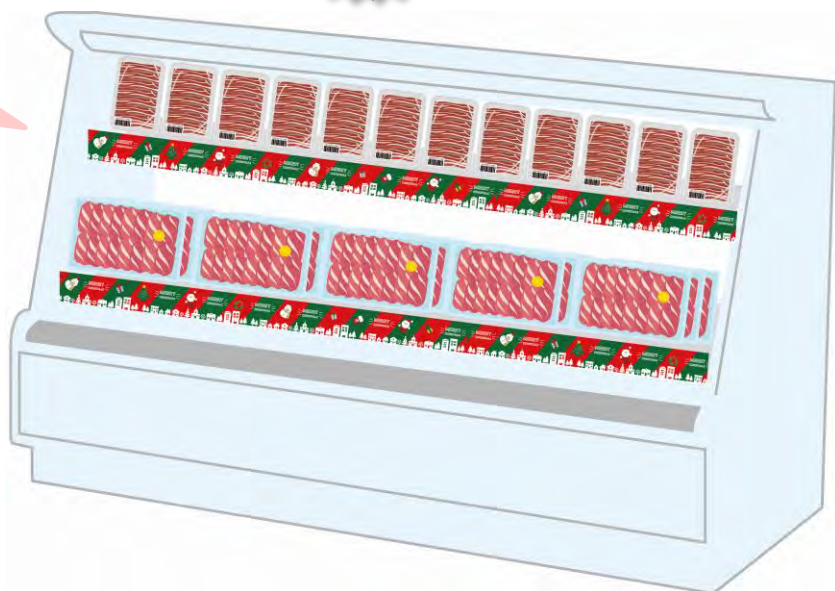

定番のマグネットポップ!

マグネットPOPスタンド

●サイズ：W300×H323mm

脚立なしで天吊りPOPを
引き下げて交換できる!

↓使い方はコチラ

イージーポップー

●サイズ：W400×98mm

キャンペーンや催事などの告知に!
大形表示に最適なフロアスタンド!

ロングスタンド

●サイズ：W400×H1350～2300mm
※その他のタイプもご用意しております。

【棚帯】

季節の演出お手伝いいたします！

オリジナル
デザインにて
1枚から
作成承ります

サイズや用紙の材質等
ご相談下さい。
用途に合わせて
ご提案いたします。

既存デザインにロゴを
入れたオリジナル
データも作成可能！

【プライスカードレール】

※売り場に合わせて様々な種類のプライスカードレールをご用意しております。

簡単にPOPや
プライスカードが
差し込める！

スウィングライナー

トップライン (平冷ケース用)

平冷ケースでも
棚帯やプライスカードが
全面に表示できるので
効果的にアピール可能！

【ショップカード】

- サイズ：91×55mm
- 素材：用途に合わせてご提案いたします。

リピーターや新規のお客様獲得につながる必須ツール！