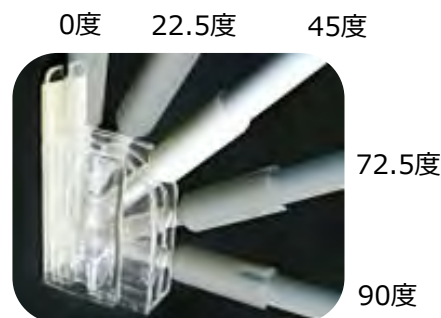

向き・角度
調整可能！

ミニのぼり用マグネットポール

- サイズ：高さ300mm×幅95mm
- マグネット直径：32mm

吸盤付き針金タイプ

※基本的にガラス面での
使用に限ります。

ミニのぼり用吸盤付き針金POP

- サイズ：高さ310mm×幅90mm
- 吸盤直径：40mm

黒もあります

和風な
のぼりに最適！

ミニのぼり用台座付きポール 黒

- サイズ：高さ320mm×幅110mm
- 台座直径：70mm

ミニのぼり対応のぼり立て

プレートキャッチ&ミニ&ミドルのぼり立て

- サイズ：高さ95mm×幅30mm
- 奥行：48mm
- 付属品：両面テープ×1、ネジ×2

角度が
5段階！

差し込み口は5つあります！