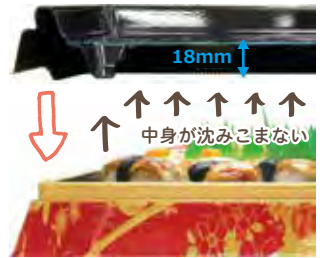

## 人気の「美彩」に 大型寿司シリーズ

1つのシリーズで  
定番～大型まで  
対応可能!

**美彩 3-6**  
 ●サイズ：257×219×27mm  
 ●材質：PSP  
 参考価格 《しずく若青・7ヶ付》1ヶ-ス(400枚) 22,000円

## 「作業性」と 「見映え」を両立

**祝賀桶 31-31**  
 ●サイズ：305×305×34mm  
 ●材質：HIPS  
 参考価格 《晴れ扇・7ヶ付》1ヶ-ス(120枚) 23,600円

作業性 貴数ガイドで簡単に  
きれいな盛付け  
初心者でも  
簡単に盛付け可  
どこから盛付けても  
きれいに仕上がる

見映え ステージ(盛付面)を  
高くして「ボリューム感」

2021年5月9日(日)