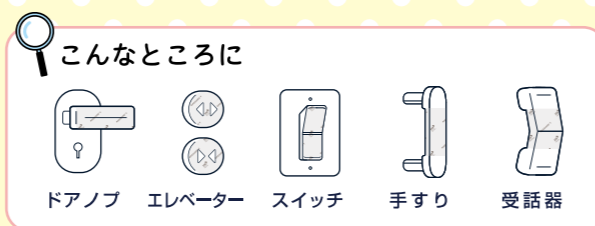

世界初 SIAA マークを取得! カットして貼るだけ!

フィルム表面の
特定ウイルスを

99.99% 減少!

リケガードV 抗ウイルス・抗菌ソフトロール
●サイズ: 10cm×3m巻 ●仕様: PVCソフトタイプ、粘着あり

参考価格 1ケース(8個) 32,000円

安心の
SIAA マークス