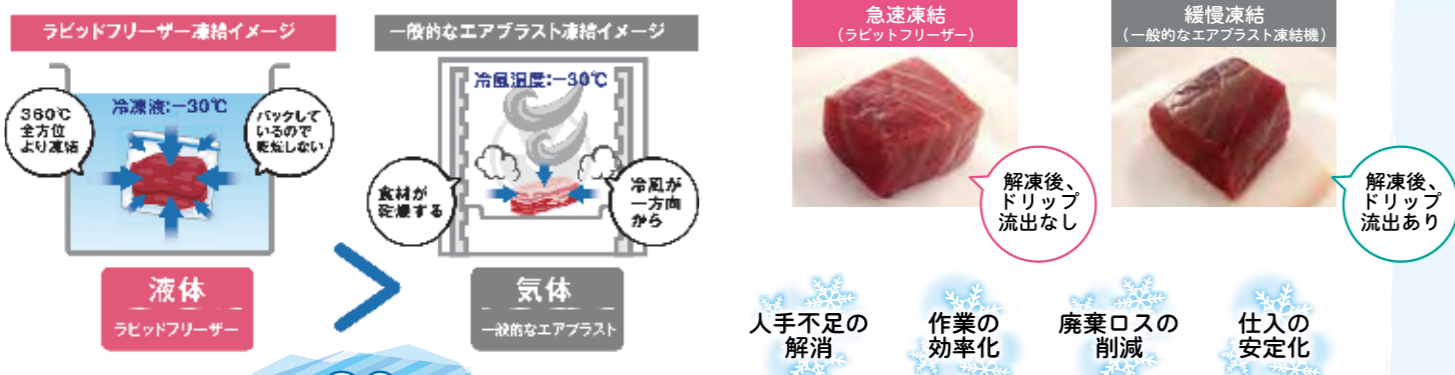

安全は足元から

ワンタッチで楽々装着!

道路の凍結や圧雪時などの滑り止めに。

「かかと装着仕様」でズレや外れを防止し安心歩行をサポートします。

アイス・スパイクワン M (2個入)
 ●適応靴サイズ: 23.5 ~ 26.0cm
 ●材質: 合成ゴム、鉄、他 ●重量: 144g
 参考価格 1組 938円

孔付きで透水性あり!

疲労軽減マットとしても

有孔ラバーマット
 ●サイズ: 幅 600×長さ 800×厚さ 22mm
 ●材質: 天然ゴム ●重量: 4kg
 参考価格 1枚 2,500円

ぬかるんだ道 ※画像はイメージです。

これまでの「冷凍」の
概念を変える!!

こだわりの食材をそのまま冷凍!
-30°Cの冷凍液に食材を浸すだけ!

急速凍結機

専用冷凍液

-30°Cの低温でも沈殿物が出ずに使用可能。
食品添加物エタノール製剤
ラピノール CL
●容量：20L
●エタノール濃度：58.8w/w%
参考価格 1個 8,470円

急速液体凍結機
ラピッドフリーザー SF-5
●サイズ：W1,040×D770×H960mm ●重量：165kg ●冷凍液使用量：60L
●冷凍処理量：約5kg/h(食材、設置環境により異なります。) ●付属品：標準ラック1個
※故障の原因となるので、専用冷凍液をご使用ください。
※受注生産品となります。詳細は担当営業までお問い合わせください。
参考価格 1台 2,470,000円

Point! 冷凍時間を短縮!

Point! ドリップを抑え、美味しさを逃さない!

急速冷凍とは?
食品内の水分が凍る -5°C~-1°Cの温度帯(最大氷結晶生成帯)を30分以内で通過する凍結法のこと。
※30分以上留まることを緩慢冷凍という。

-60°Cでも柔らかく
手の曲げ伸ばしがスムーズ!

透湿防水機能でムレにくく汗による手の冷えを抑えます。

やわらかいポアタイプの裏起毛で暖かい。

-60°Cに耐える

防寒手袋 No.282 防寒テムレス
●サイズ：M、L、LL、3L ●色：ブルー
●材質：《表》ナイロン、ポリウレタン、その他
《裏》アクリル、ポリウレタン
参考価格 1双 1,610円