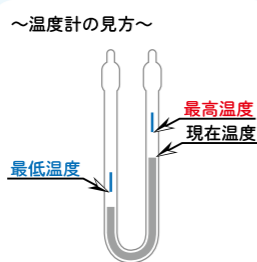

これまでの「冷凍」の
概念を変える!!

こだわりの食材をそのまま冷凍!
-30°Cの冷凍液に食材を浸すだけ!

急速凍結機

専用冷凍液

-30°Cの低温でも沈殿物が出ずに使用可能。
食品添加物エタノール製剤
ラピノール CL
●容量：20L
●エタノール濃度：58.8w/w%
参考価格 1個 8,470円

急速液体凍結機
ラピッドフリーザー SF-5
●サイズ：W1,040×D770×H960mm ●重量：165kg ●冷凍液使用量：60L
●冷凍処理量：約5kg/h(食材、設置環境により異なります。) ●付属品：標準ラック1個
※故障の原因となるので、専用冷凍液をご使用ください。
※受注生産品となります。詳細は担当営業までお問い合わせください。
参考価格 1台 2,470,000円

Point! 冷凍時間を短縮!

Point! ドリップを抑え、美味しさを逃さない!

急速冷凍とは?
食品内の水分が凍る -5°C~-1°Cの温度帯(最大氷結晶生成帯)を30分以内で通過する凍結法のこと。
※30分以上留まることを緩慢冷凍という。

-60°Cでも柔らかく
手の曲げ伸ばしがスムーズ!

透湿防水機能でムレにくく汗による手の冷えを抑えます。

やわらかいポアタイプの裏起毛で暖かい。

-60°Cに耐える

防寒手袋 No.282 防寒テムレス
●サイズ：M、L、LL、3L ●色：ブルー
●材質：《表》ナイロン、ポリウレタン、その他
《裏》アクリル、ポリウレタン
参考価格 1双 1,610円

現場で役立つ文房具!

優れた耐水性・耐候性で
屋外や水周りでも使える!

冷蔵、冷凍、加温など温度変化が激しい場所でも使用可能!

水に濡れてもはがれない!

ポスト・イット エクストリームノート
●サイズ：76×76mm ●粘着側：一辺
●アソート内容：グリーン、イエロー、オレンジ各1冊(45枚×3冊)
※耐水性のマーカー、サインペンでのご利用をおすすめします。
参考価格 1パック(3冊) 849円

冷凍倉庫内、屋外作業
寒冷地での防寒対策に!

温度の低い冷凍庫内での作業では
短時間作業でもしっかりと防寒対策を。

-40°Cに耐える
超耐寒長靴

斜めカットのかかと部でフォークリフトの運転も容易!
抗菌・防臭機能付き

-40°Cに耐える

冷蔵庫用長靴 -40°C
●色：ブラック ●サイズ：23~30cm(1cmきざみ)
●足幅サイズ：EE
●材質：《表》ナイロンゴム引きトッピング
《裏材》特殊セラミックの中綿入りキルティングライナー
《胸部・底部》天然ゴム、《先芯》繊維強化樹脂
参考価格 <26.0cm>1足 19,400円

濡れた紙にも書ける!
氷点下でも書ける!

Point! 空気でインクを押し出し!

カラーコピーの上からでも書きやすい!

油性加圧ボールペン
パワータンク スタンダード
●インク種類：油性顔料 ●インク色：黒 ●軸色：黒
●ボール径：0.5mm ●全長：144mm ●最大軸径：12.4mm
●材質：《軸・グリップ》再生PC樹脂、ラバーグリップ付
参考価格 1本 183円

最高・最低温度と
現在温度の測定ができる

耳よりの情報

食品に関する営業を始める場合
東京都の保健所が定める条例が義務付けられています。

魚介類販売業
冷凍魚介類の冷蔵設備には
最高最低温度計を備えること

食肉販売業
包装凍結肉の冷蔵設備には
最高最低温度計を備えること

最高・最低温度計
●サイズ：幅65×奥行22×高さ220mm
●温度最小表示：1°C ●測定温度範囲：-40~50°C
●精度：±2°C ●重量：110g
●材質：《本体》ABS樹脂、《度管》ガラス
参考価格 1個 1,320円

-40°Cに耐える