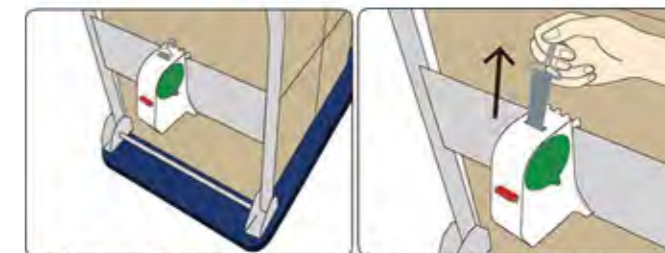

取り付け簡単・しっかり固定

②ベルトを引き出す