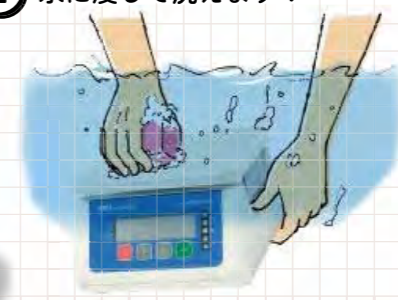

便つぼ奥側にも
しっかり届く

ふち裏にも
しっかりあたる

小便器の内面や
目皿にも

目皿部分にも
入り込む

一度に広い面積を
清掃

今、お使いの
ハカリは清潔
ですか？

水に浸してジャバジャバ洗える！

① 水に浸して洗えます！

② ケースを外して水洗いできます！

はやい！高速応答！

計量皿にのせてから
約0.5秒ではかれる

生産現場、出荷作業に最適！
ジャンジャンはかって
作業効率大幅アップ

パック詰めやランク分け作業に

ライトの色で感覚的に判断

ライトの点灯例
(5段の場合)

防塵・防水デジタルはかり
SH-3000AWP