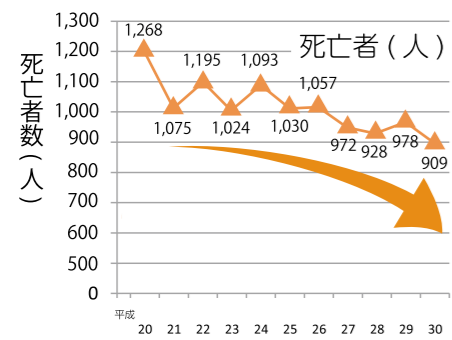

ペン先がしなって紙にフィット

03 蛍光ペン

労働災害発生状況の推移

労働災害での死者は減少傾向であるが
怪我人は増加傾向にある

ライトとブザーで、
近くに人がいるのをお知らせ♪

取付簡単

●曲がり角での衝突防止に

●危険な場所での注意喚起に