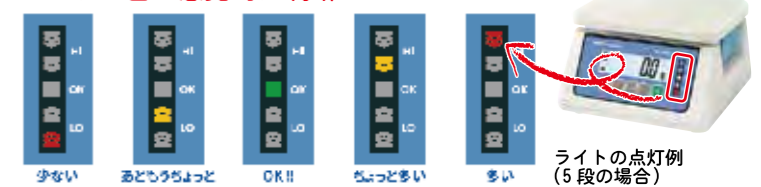

② ケースを外して水洗いできます！

はやい！高速応答！

計量皿にのせてから
約0.5秒ではかれる

生産現場、出荷作業に最適！
ジャンジャンはかって
作業効率大幅アップ

パック詰めやランク分け作業に

ライトの色で感覚的に判断

ライトの点灯例
(5段の場合)

防塵・防水デジタルはかり
SH-3000AWP