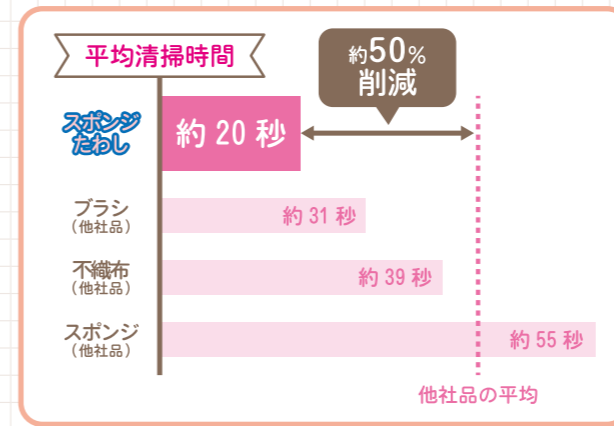

ハサミ・目入りカッター不要

2019年12月
新発売

用途で選べる

専用フィルムは
2種類！

梱包の詰め物として…

《ピロタイプ》
●フィルム長さ：約400m巻
●製作個数：約4,000粒/巻
参考価格 1巻 8,230円

ワレモノなどを包むのに便利！

《バブルタイプ》
●フィルム長さ：約280m巻
●製作個数：約875シート/巻
参考価格 1巻 10,900円

エアクッションメーカー
「エアフィット」

- サイズ：W約405×D220×H270mm ●色：グレー
- 重量：約4kg ●電源：AC100V、50/60Hz
- 消費電力：100W ●運行速度：8m/min
- セット内容：本体、取扱説明書(保証書付)
- 専用電源ケーブル、フィルムセット部(本体に取り付け)

参考価格 1台 104,000円

スピーディーに清掃！平均清掃時間が50%減！

力が伝わりやすい
柄の長さや形状