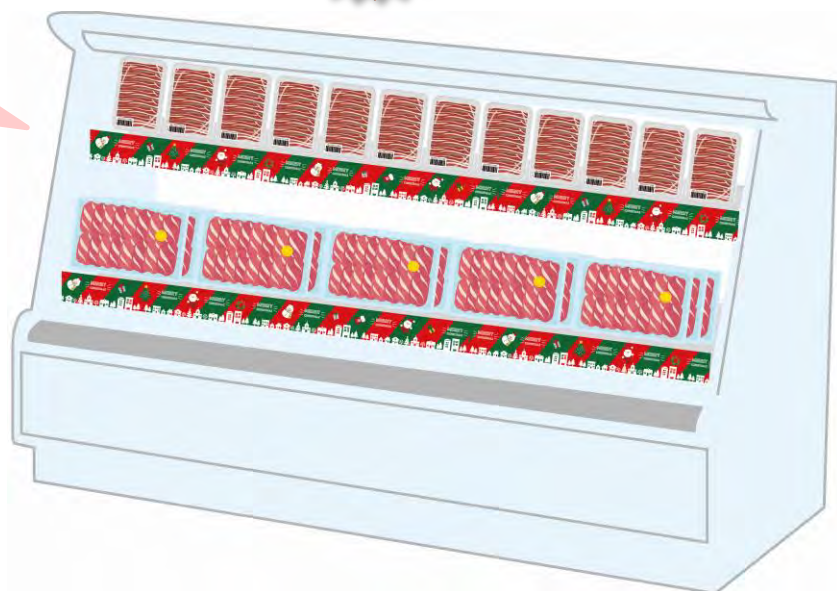

【棚帯】

季節の演出お手伝いいたします！

オリジナル
デザインにて
1枚から
作成承ります

サイズや用紙の材質等
ご相談下さい。
用途に合わせて
ご提案いたします。