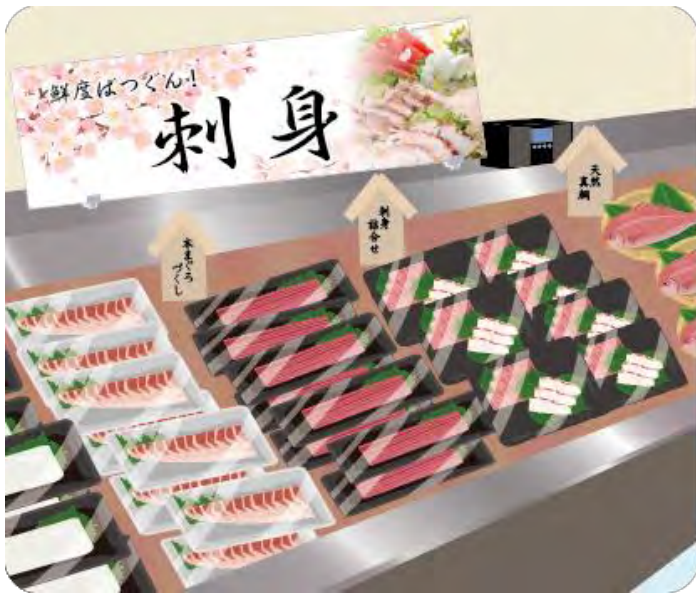

飲食
店に

壁に設置！

何も無い通路に設置して
イベントをアピール！

平面上でも設置可能！

売り場のコーナー化に。

イベント向けパネルも作成できます！

変形パネルもご相談ください！

【パネルラック】

パネルを挟んで表示できる
マグネット付きのパネルラック。

パネルラック

- サイズ：幅49mm×高さ53mm×奥行16mm
- カラー：ホワイト
- ※その他のタイプもご用意しております。

【ポスター】

オススメ!

片面・両面印刷
対応いたします!

名入れもできます!

長尺ポスターも!