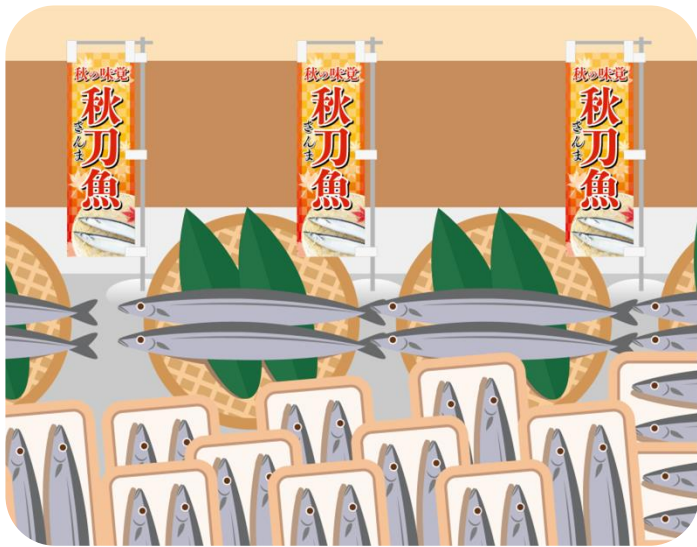

おすすめ 親しみのあるスマイルでのぼりを引立てます！

他店と差をつける

置くだけで笑顔

Point1

選べる3色カラー

ピンク

ブルー

注水口

換んで安定感UP!

注水
フットサンド

イエロー

Point2

用途に合わせて角度の変更可能！

アソビタン君

- サイズ：《本体》W420×D125×H540mm
《フットスタンド》W505×D165×H95mm
- カラー：イエロー、ピンク、ブルー
- タンク容量：16L (注水フットサンド含む)
- 付属品：注水フットサンド
- ※のぼり用ポールは別売です。

レジ・カウンターなどの小スペースを利用した、アイキャッチ広告のぼりとして最適です。