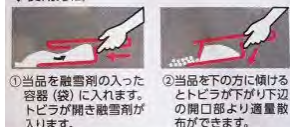

適量散布ができるトビラ式

◆使用方法