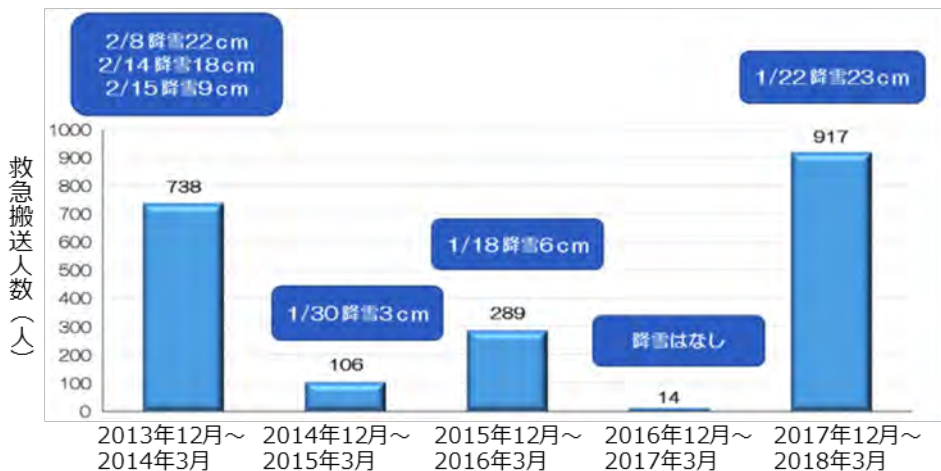

月に1度は洗浄！

クエン酸洗浄液などで定期的にお掃除を

カタログvol.42
799P

積雪や凍結路面による救急搬送人員

平成25年～30年（2013年～2018年）の間に2,064人が救急搬送されています。
積雪の多かった平成29年（2017年）12月から平成30年3月までが917人と最も救急搬送が多く、降雪が無かった平成28年（2016年）12月から平成29年（2017年）3月までが14人と最も救急搬送が少なくなっており、降雪の有無によって救急搬送人員が大きく変化しています。