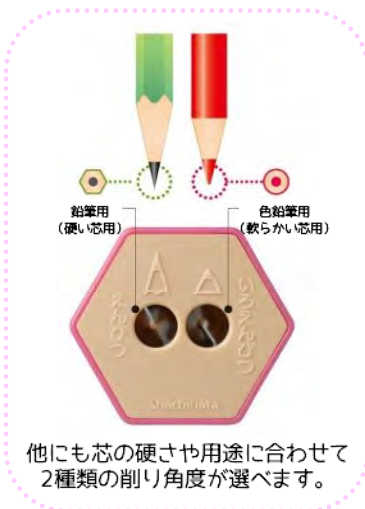

たのめーる
カタログ掲載ページ
Vol.41 P.303

シルエットノート 強粘着タイプ ハート

- サイズ：69×69mmよりカットアウト
- 色：ピンク、ウルトライエロー、ローズ
- 入数：30枚×3冊（1パック）

お申込番号
018-3323

349円 (税込)

シルエットノート 強粘着タイプ ネコ

- サイズ：69×69mmよりカットアウト
- 色：エレクトリックブルー、ローズ、ウルトライエロー
- 入数：30枚×3冊（1パック）

【使いきりタイプ】
ハート柄・スター柄で楽しく作業！

①

＼ハート柄／

＼スター柄／

②

- ・小さくてもたっぷり使える10m巻き
- ・ゴミを防ぐフルカバーキャップ付き
- ・ペンケースにスッキリ入る！超ミニサイズ

たのめーる
カタログ掲載ページ
Vol.41 P.409

テープのリッドライナーチプラス

- サイズ：W56×H30mm ●テープサイズ：幅7mm×長さ10m
- タイプ：使いきりタイプ ●のりタイプ：しっかり貼るタイプ

色/柄	お申込番号	入数	価格 (税込)
ピンク/ハート	① 212-5895	1個	183円
黄色/スター	② 212-5901		

空のペットボトルに装着！ 手指に力が入りにくい方にも削りやすい。

削りかすがペットボトルにたまり、
まとめて捨てられます。
(500mlボトル使用時：鉛筆約10本分)

メクリッコ Sweet ハート

- 内径：S/13×11mm、M/14×11.5mm
- 材質：シリコン
- 色：3色セット (パールローズ、チョコ、レッド)

WEB
限定

サイズ	お申込番号	入数	価格 (税込)
S	①110-2453	1パック	275円
M	②110-2439		

①

たのくんの絵柄がキュート。

中身が透けて見える！

お申込番号